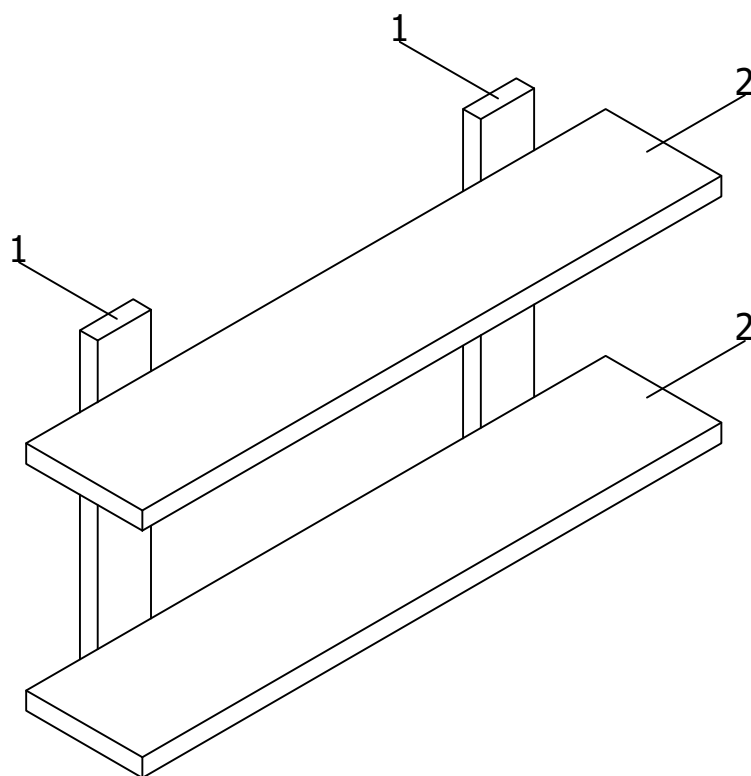

ASSEMBLY INSTRUCTION
MONTAGE HANDLEIDING
MONTAGE ANLEITUNG
NOTICE DE MONTAGE
MANUAL DE MONTAJE

UK
NL
D
F
ESP

MODEL
TYPE
COLOUR
ART.CODE

:VIEVE
:SHELF
:DUNE
:118194.35

Distributor:

BOPITA
Energieweg 1
6662 NS Elst
The Netherlands

www.bopita.com

02.07.2024.

<p>A</p>  <p>M6X60 4X</p>	<p>B</p>  <p>M6 4X</p>	<p>C</p>  <p>Ø8X30 4X</p>	<p>D</p>  <p>2X</p>	<p>E</p>  <p>3,5X16 4X</p>	<p>F</p>  <p>SW4 1X</p>
---	--	---	--	--	---

1

2

3

4

5