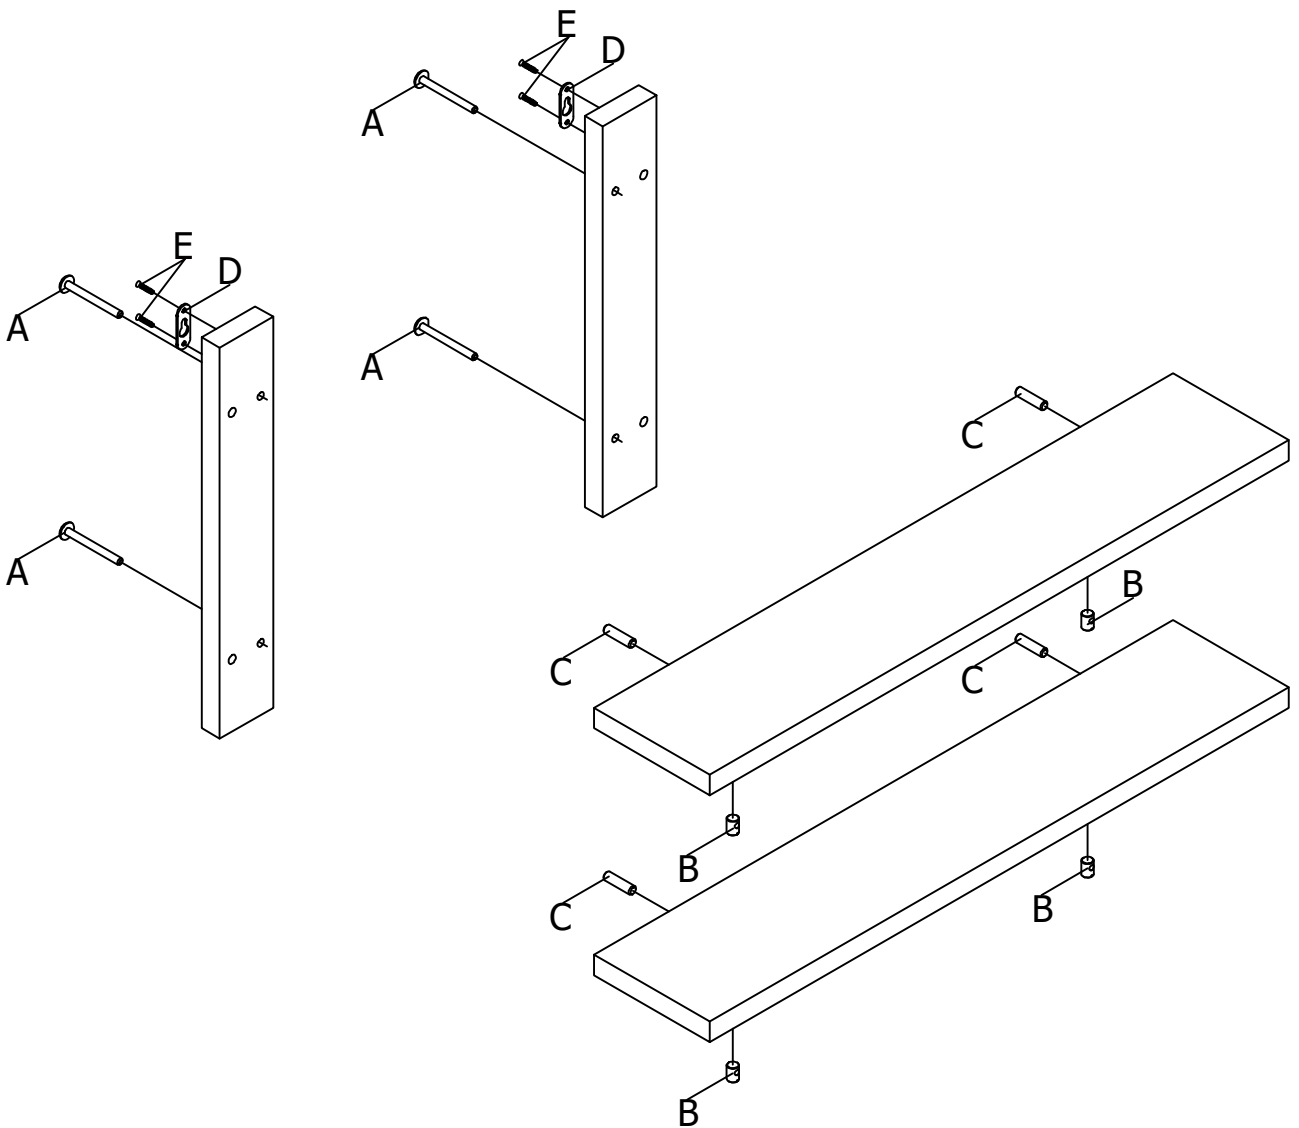

ASSEMBLY INSTRUCTION
MONTAGE HANDLEIDING
MONTAGE ANLEITUNG
NOTICE DE MONTAGE
MANUAL DE MONTAJE

UK
NL
D
F
ESP

MODEL
TYPE
COLOUR
ART.CODE

:VIEVE
:SHELF
:DUNE
:118194.35

Distributor:

BOPITA
Energieweg 1
6662 NS Elst
The Netherlands

www.bopita.com

02.07.2024.

<p>A</p>  <p>M6X60 4X</p>	<p>B</p>  <p>M6 4X</p>	<p>C</p>  <p>Ø8X30 4X</p>	<p>D</p>  <p>2X</p>	<p>E</p>  <p>3,5X16 4X</p>	<p>F</p>  <p>SW4 1X</p>
---	--	---	--	--	---

1

2

3

4

5